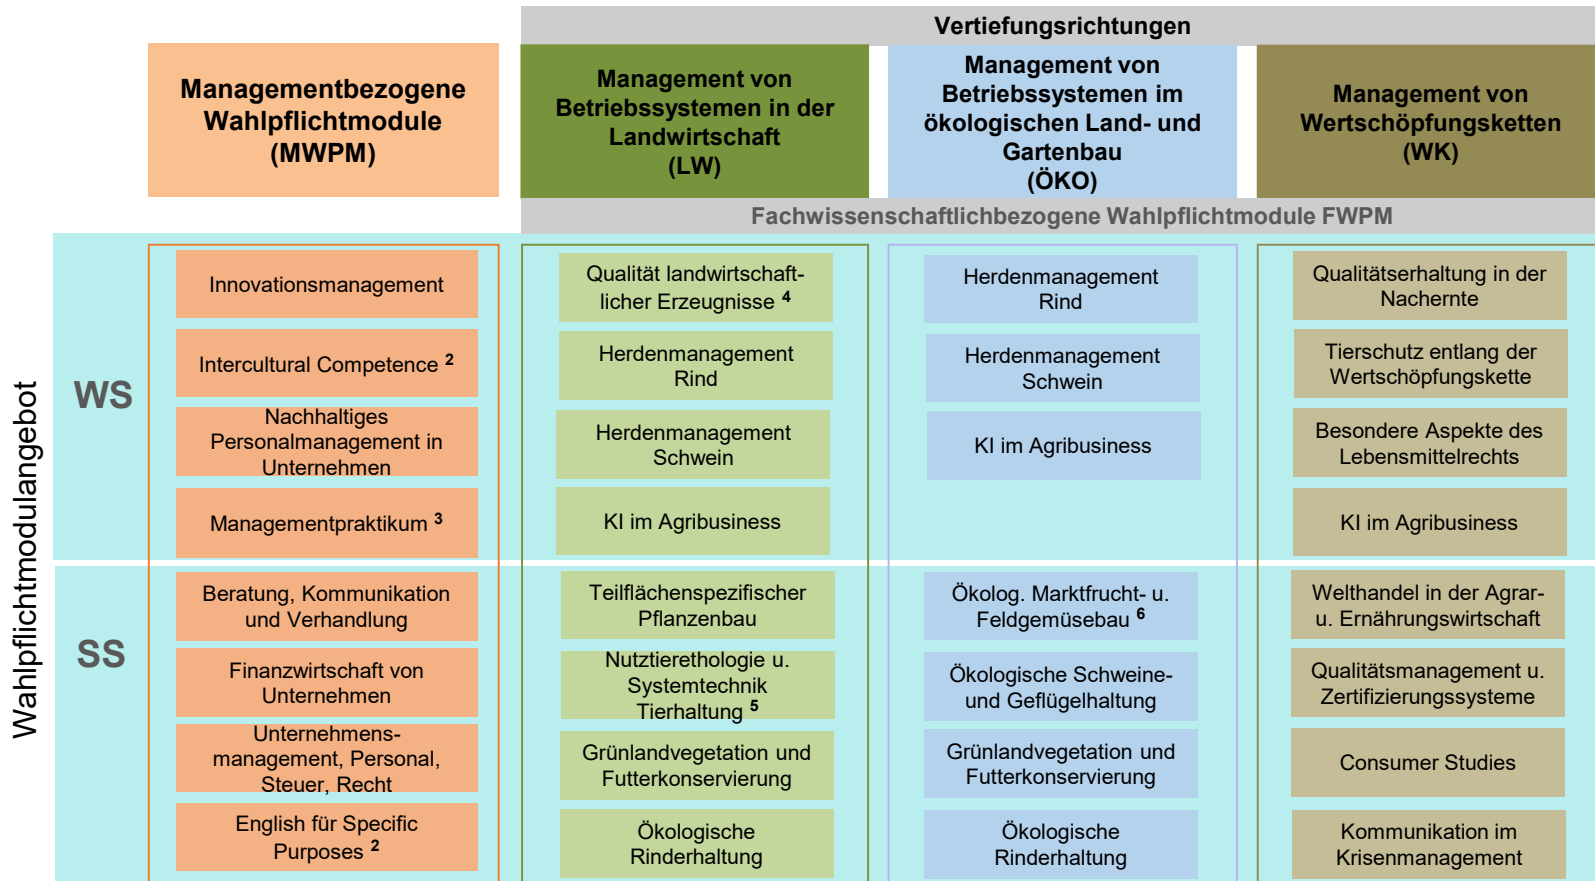

STUDIENINFORMATION SPO 2022

- Pflichtmodule
- Alle Wahlpflichtmodule (WPM) im MAG
- Managementbezogene Wahlpflichtmodule (MWPM)
- Fachwissenschaftlichbezogene Wahlpflichtmodule LW
- Fachwissenschaftlichbezogene Wahlpflichtmodule ÖKO
- Fachwissenschaftlichbezogene Wahlpflichtmodule WK
- Masterarbeit

¹ je nach Vertiefungsrichtung wählbar (LW, ÖKO oder WK)

² ein Modul als MWPM wählbar, ein zweites Sprachmodul als WPM möglich

³ auch im Sommersemester möglich

⁴ auch in der Vertiefungsrichtung WK als FWPM wählbar

⁵ auch in der Vertiefungsrichtung ÖKO als FWPM wählbar

⁶ auch in den Vertiefungsrichtung LW als FWPM wählbar