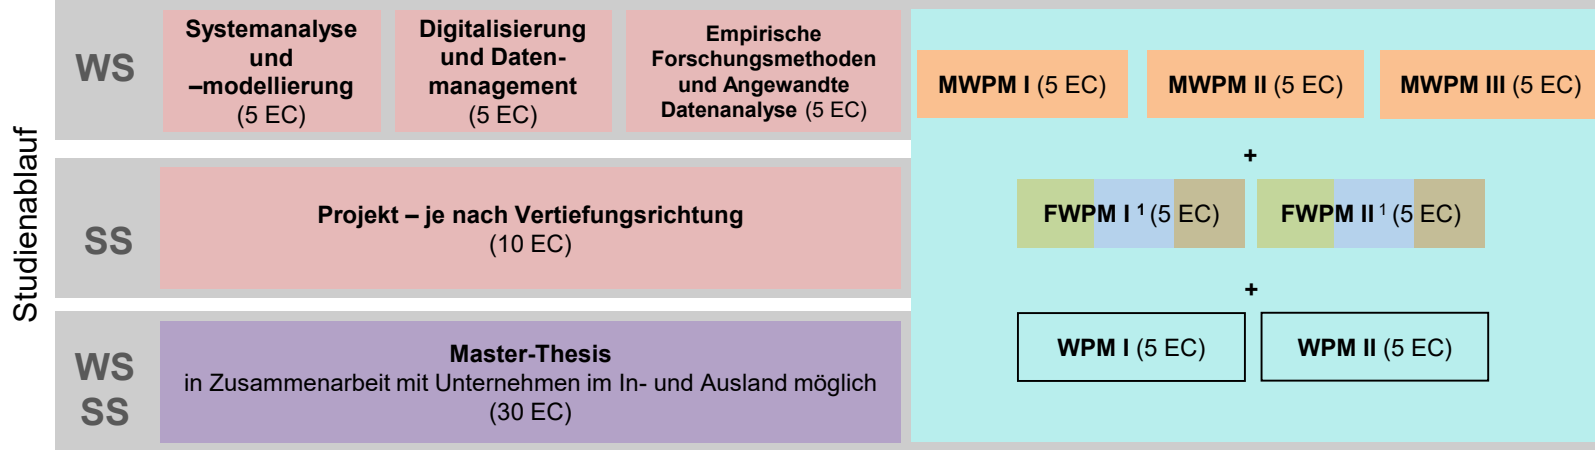

STUDIENINFORMATION SPO 2022

- Pflichtmodule
- Alle Wahlpflichtmodule (WPM) im MAG
- Managementbezogene Wahlpflichtmodule (MWPM)
- Fachwissenschaftlichbezogene Wahlpflichtmodule LW
- Fachwissenschaftlichbezogene Wahlpflichtmodule ÖKO
- Fachwissenschaftlichbezogene Wahlpflichtmodule WK
- Masterarbeit

¹ je nach Vertiefungsrichtung wählbar (LW, ÖKO oder WK)

² ein Modul als MWPM wählbar, ein zweites Sprachmodul als WPM möglich

³ auch im Sommersemester möglich

⁴ auch in der Vertiefungsrichtung WK als FWPM wählbar

⁵ auch in der Vertiefungsrichtung ÖKO als FWPM wählbar

⁶ auch in den Vertiefungsrichtung LW als FWPM wählbar